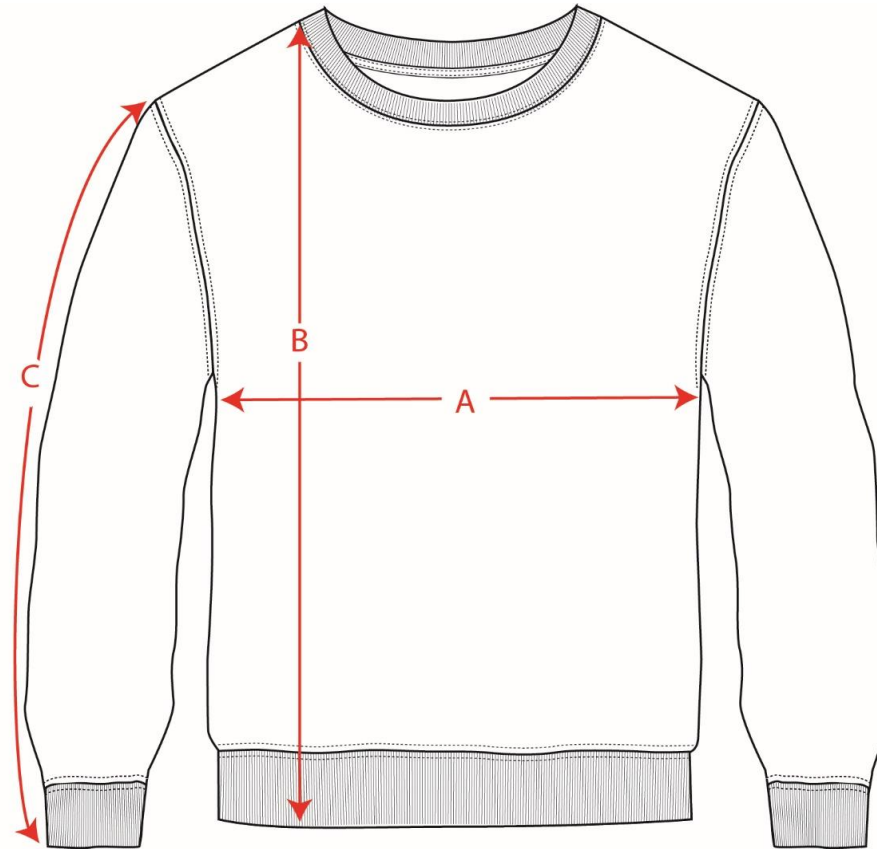

## 110-106 Crewneck Sweatshirt, Kinder

Größen/Sizes	3-4/ 98-104	5-6/ 110-116	7-8/ 122-128	9-11/ 134-146	12-13/ 152-158
<b>A:</b> 1/2 Brustweite/ Half Chest	38 cm	40 cm	42 cm	46 cm	50 cm
<b>B:</b> Länge / Body Length	43 cm	46 cm	52 cm	59 cm	66 cm
<b>C:</b> Ärmellänge/ Sleeve Length	32 cm	37,5 cm	43,5 cm	50,5 cm	57,5 cm